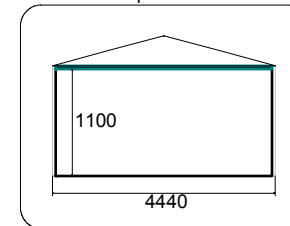

ЦВЗ "МАНЕЖ"

Манежная площадь, дом 1.

Размер до балки перекрытия и ширина зала:

Монтажные ворота на Сапожковской площади: