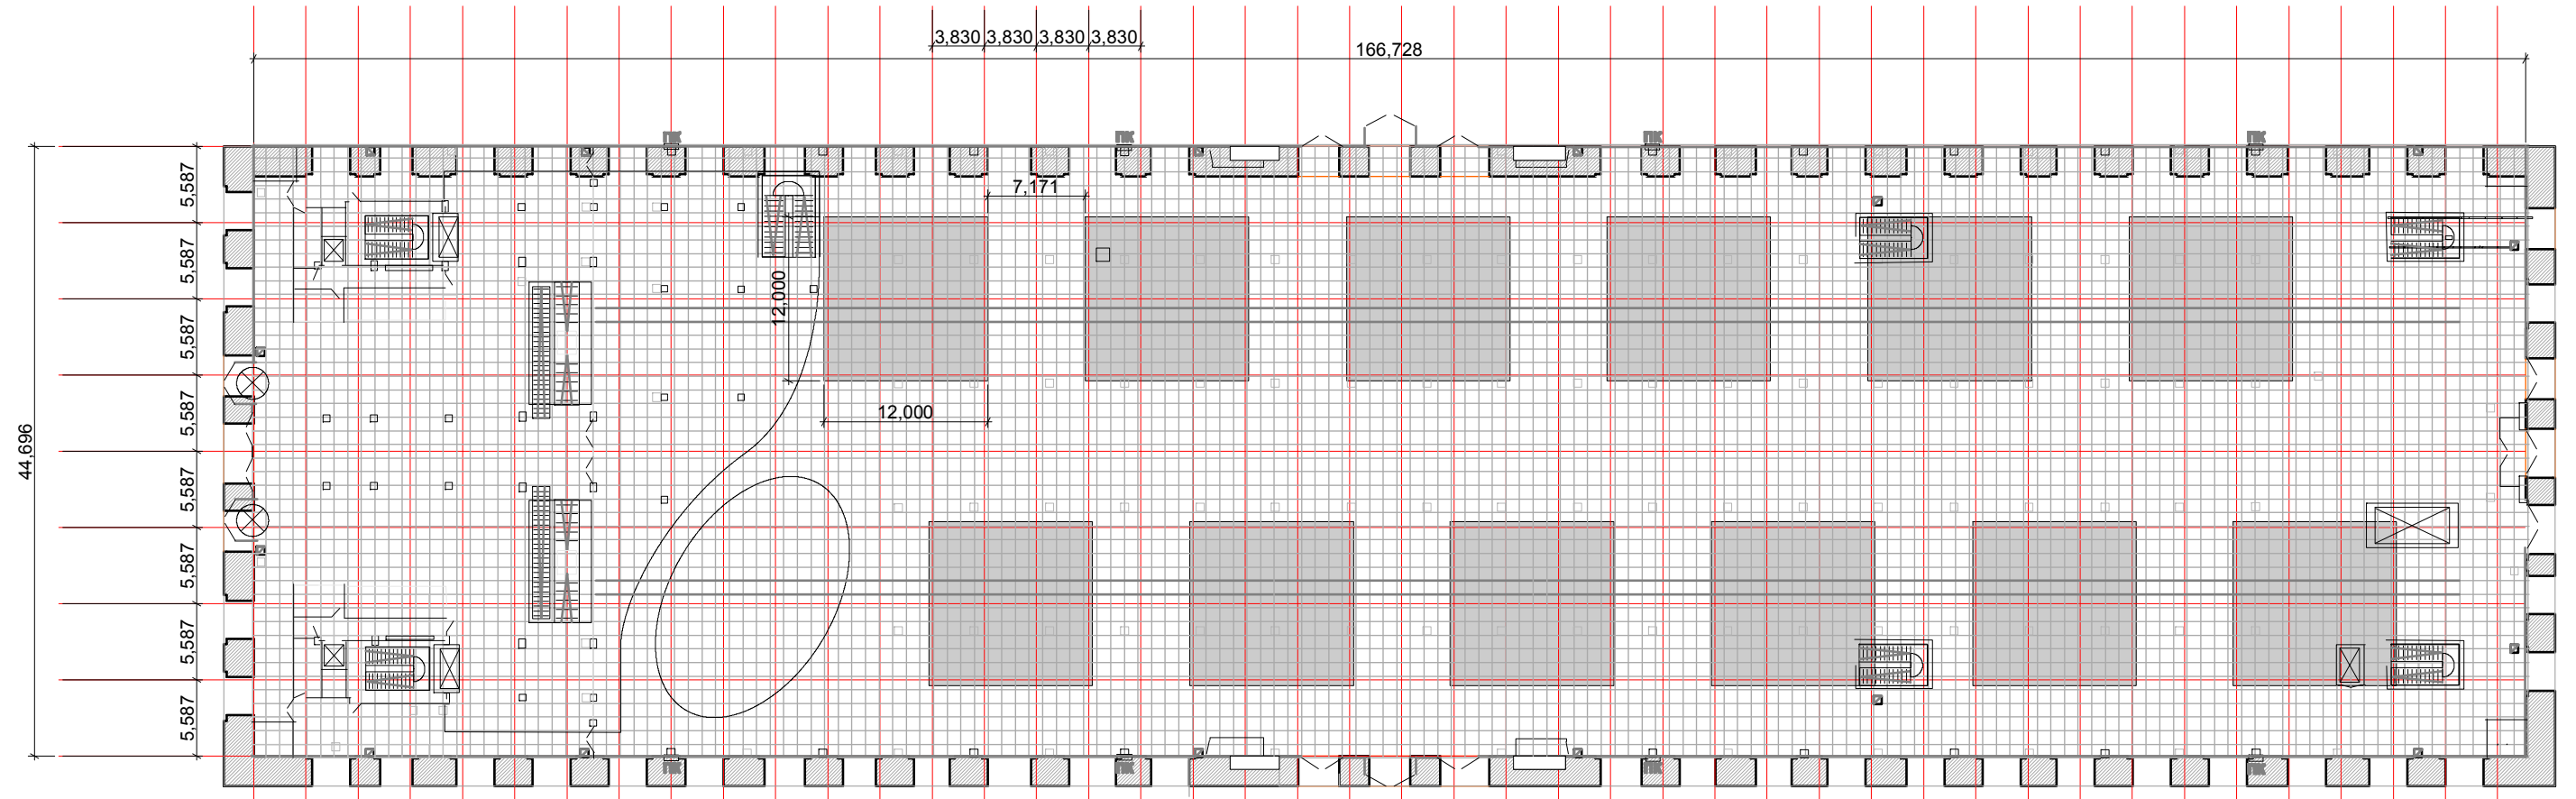

ЦВЗ "МАНЕЖ"

Манежная площадь, дом 1.

Размер до балки перекрытия и ширина зала:

Монтажные ворота на Сапожковской площади: